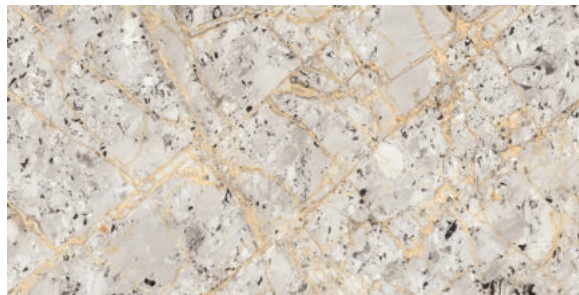

## ALASKA WHITE

**FINISH**  
Glossy

**THICKNESS**  
9 mm

**AVAILABLE**  
Sizes