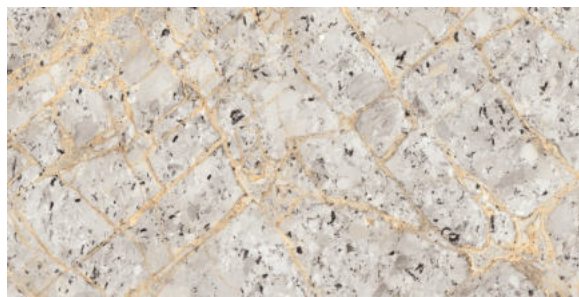

## ALASKA WHITE

**FINISH**  
Glossy

**THICKNESS**  
9 mm

**AVAILABLE**  
Sizes