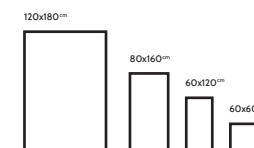

## BRACIA IVORY

**FINISH**  
Glossy

**THICKNESS**  
9 mm

**AVAILABLE**  
Sizes