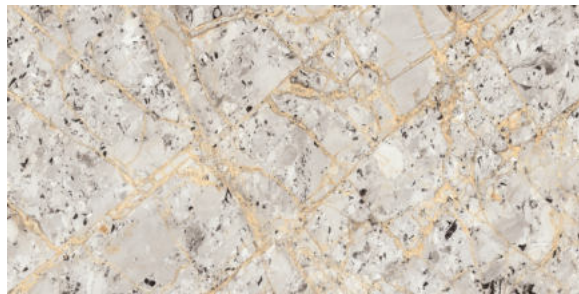

## ALASKA WHITE

**FINISH**  
Glossy

**THICKNESS**  
9 mm

**AVAILABLE**  
Sizes