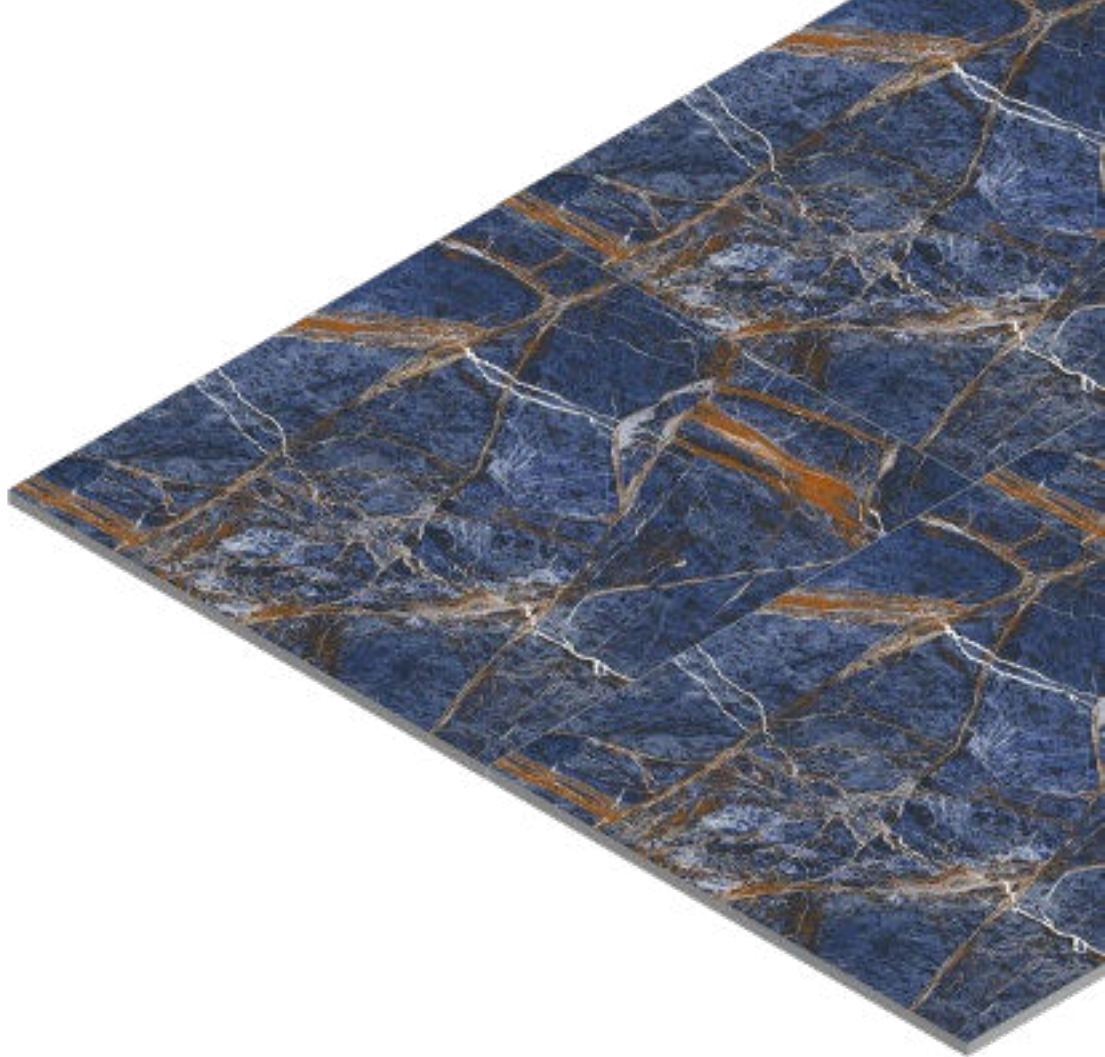

17038

FINISH  
Matt

THICKNESS  
09 mm

SIZE  
600x600 mm

**17039**

**FINISH**  
Matt

**THICKNESS**  
09 mm

**SIZE**  
600x600 mm