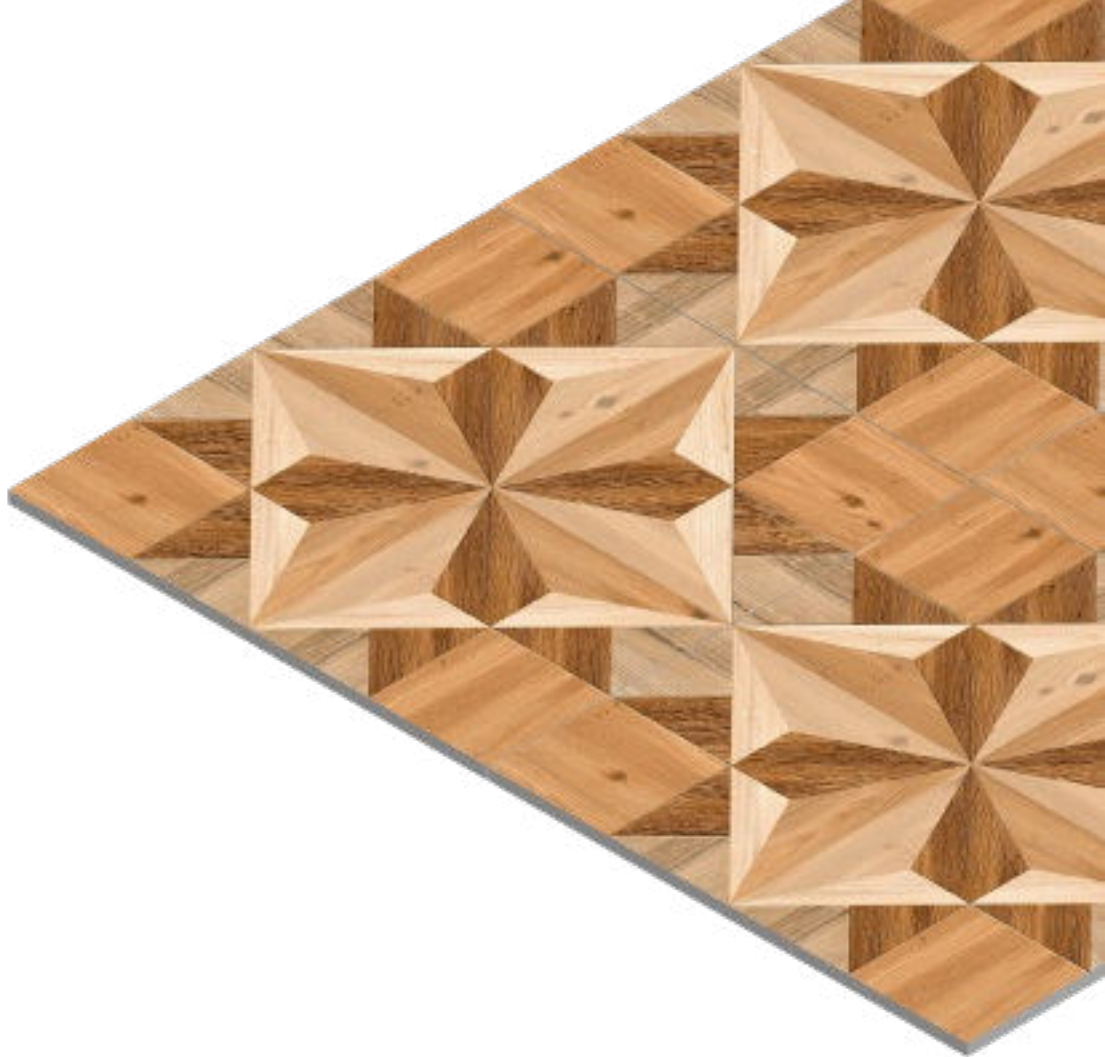

# 17045

FINISH  
Matt

THICKNESS  
09 mm

SIZE  
600x600 mm

**17046**

**FINISH**  
Matt

**THICKNESS**  
09 mm

**SIZE**  
600x600 mm