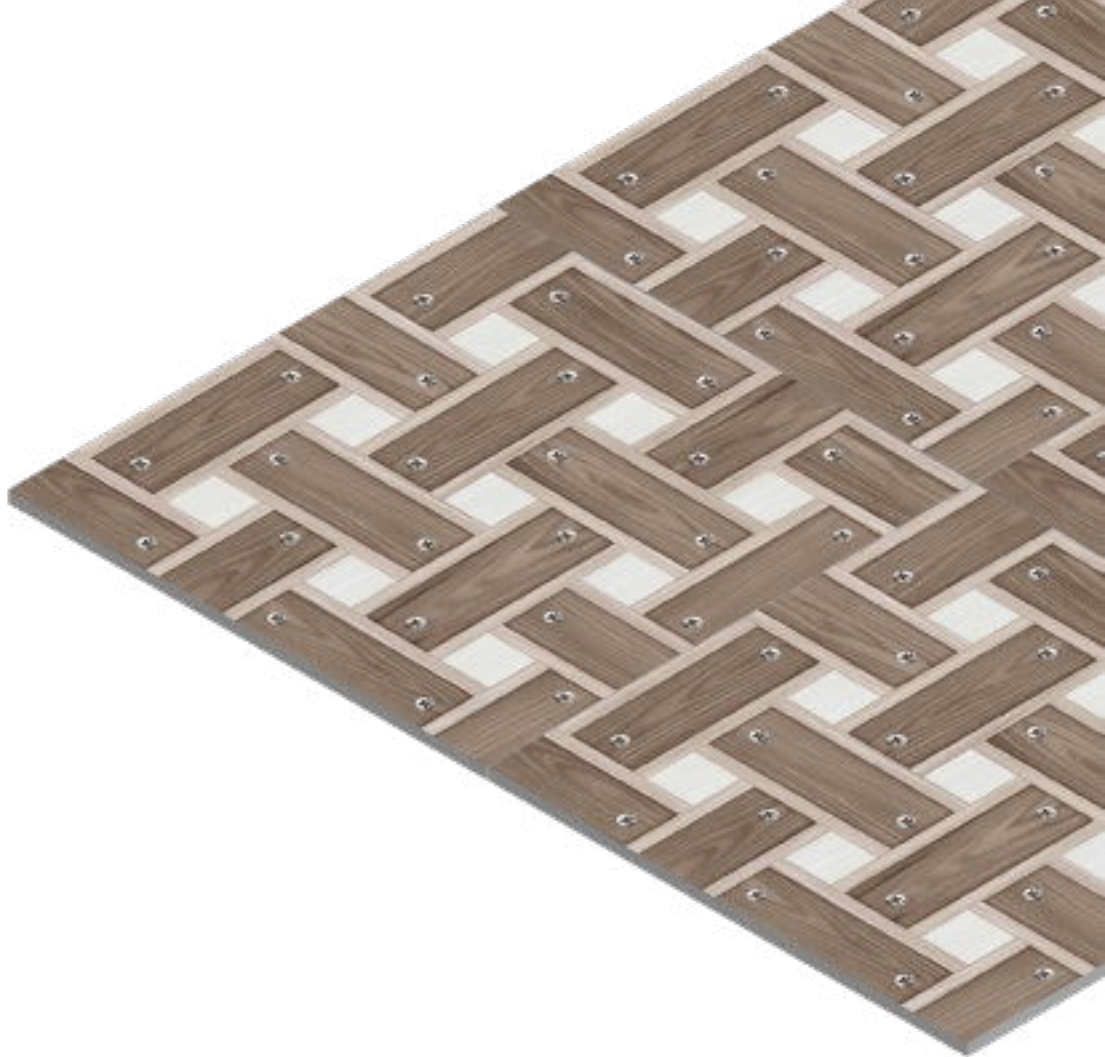

**1177**

**FINISH**  
Matt

**THICKNESS**  
09 mm

**SIZE**  
600x600 mm

1178

FINISH  
Matt

THICKNESS  
09 mm

SIZE  
600x600 mm